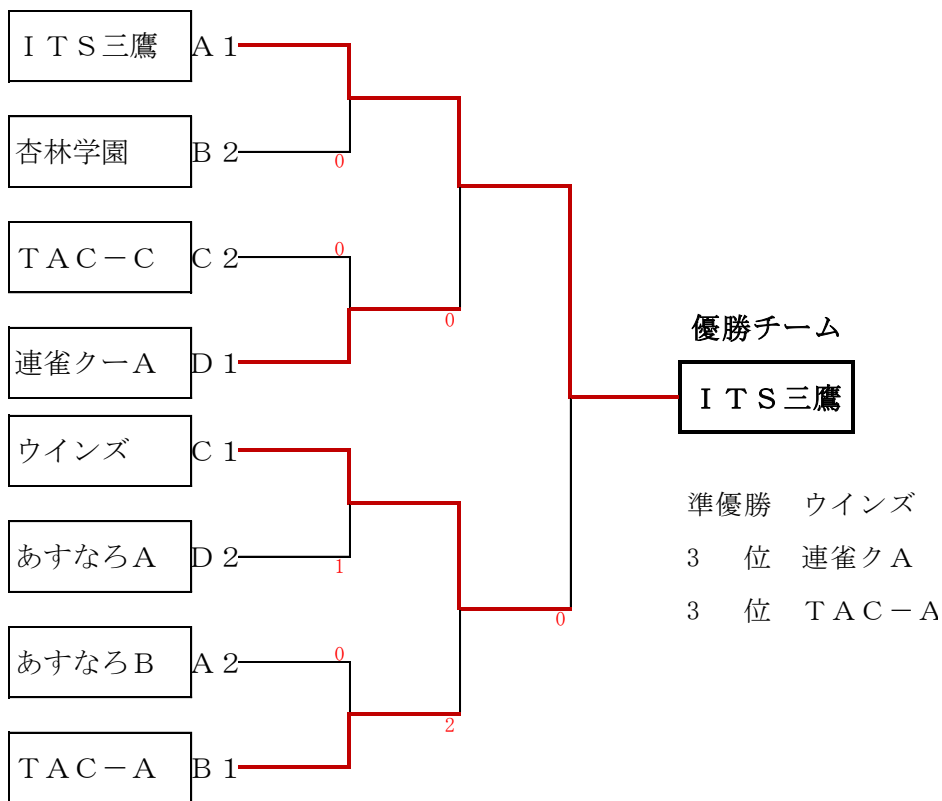

試合結果

第64回

三鷹市卓球団体戦

日 時 平成30年1月21日（日）

会 場 三鷹市SUBARU総合スポーツ
センター メインアリーナ

大会役員

会 長	吉田 武
審 判 長	池田 信吾
競技 進行	三上 良孝
	小野 幸子
司 会	鍵山 清美

主 催	三鷹市卓球連盟
後 援	三鷹市教育委員会
	三鷹市体育協会
	三鷹市中体連

男子決勝トーナメント

予選 1. 2位 (入賞ベスト4)
No. 13. 14・15・16コート

男子決勝トーナメント

予選 3位以下 (入賞ベスト2)
(No. 17・18・19・20コート)

女子 A ブロック (No. 21・22コート)

女子予選リーグ	連雀A	すいれん	AZク	好卓会	勝数/負数	得点/失点	勝率	順位
A	連雀クラブA	3-0	3-0	3-0	3-0	6		1
B	すいれん	0-3	0-3	1-3	0-3	3		4
C	AZクラブ	0-3	3-0	3-2	2-1	5		2
D	好卓会	0-3	3-1	2-3	1-2	4		3