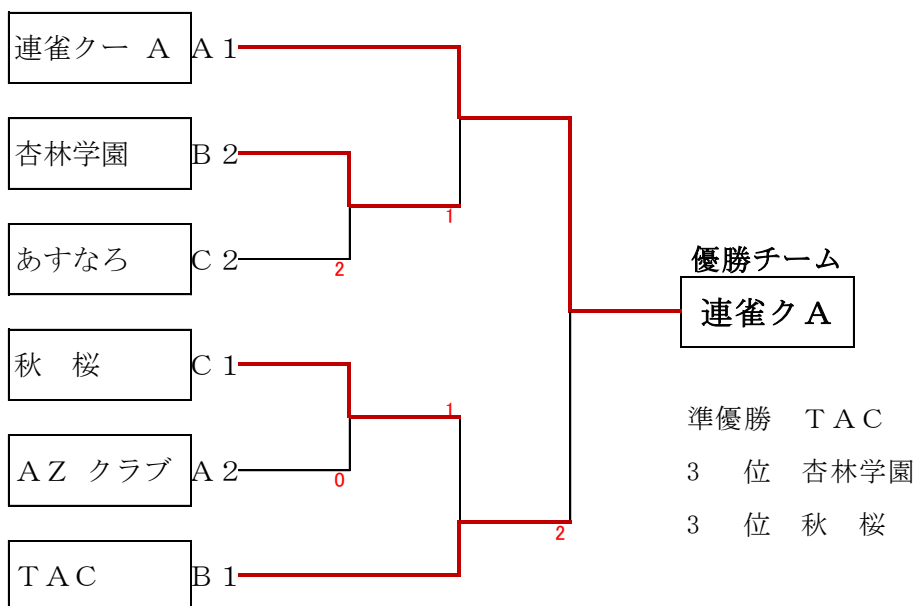

男子決勝トーナメント

予選 1. 2位 (入賞ベスト4)
No. 13. 14・15・16コート

男子決勝トーナメント

予選 3位以下 (入賞ベスト2)
(No. 17・18・19・20コート)

女子 A ブロック (No. 21・22コート)

女子予選リーグ	連雀A	すいれん	AZク	好卓会	勝数/負数	得点/失点	勝率	順位
A	連雀クラブA	3-0	3-0	3-0	3-0	6		1
B	すいれん	0-3	0-3	1-3	0-3	3		4
C	AZクラブ	0-3	3-0	3-2	2-1	5		2
D	好卓会	0-3	3-1	2-3	1-2	4		3

女子 B ブロック (No. 23・24コート)

女子予選リーグ	杏林学園	スバル	JAXA	TAC	勝数/負数	得点/失点	勝率	順位
A	杏林学園	3-2	3-2	1-3	2-1	5		2
B	スバル	2-3	2-3	0-3	0-3	3		4
C	JAXA	2-3	3-2	1-3	1-2	4		3
D	TAC	3-1	3-0	3-1	3-0	6		1

女子 C ブロック (No. 25・26コート)

女子予選リーグ	秋桜	あすなろ	連雀B	勝数/負数	得点/失点	勝率	順位
A	秋桜	3-2	3-0	2-0	4		1
B	あすなろ	2-3	3-2	1-1	3		2
C	連雀クラブB	0-3	2-3	0-2	2		3

女子決勝トーナメント

予選 1. 2位 (入賞ベスト4)
(No. 21. 22コート)

女子決勝トーナメント

予選 3位以下 (入賞ベスト2)
(No. 23・24コート)