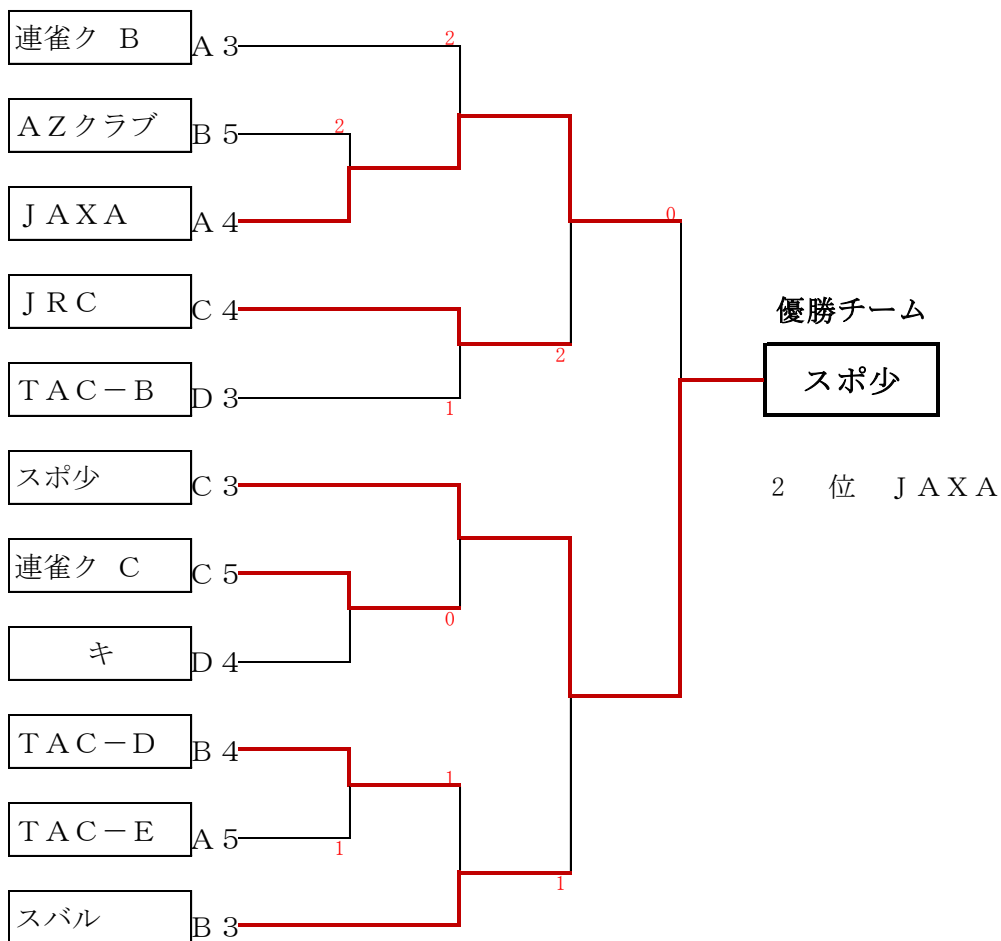

試合結果

第64回

三鷹市卓球団体戦

日 時 平成30年1月21日（日）

会 場 三鷹市SUBARU総合スポーツ
センター メインアリーナ

大会役員

会 長	吉田 武
審 判 長	池田 信吾
競技 進行	三上 良孝
	小野 幸子
司 会	鍵山 清美

主 催	三鷹市卓球連盟
後 援	三鷹市教育委員会
	三鷹市体育協会
	三鷹市中体連

男子決勝トーナメント

予選 1. 2位 (入賞ベスト4)
No. 13. 14・15・16コート

男子決勝トーナメント

予選 3位以下 (入賞ベスト2)
(No. 17・18・19・20コート)

女子 A ブロック (No. 21・22コート)

女子予選リーグ	連雀A	すいれん	AZク	好卓会	勝数/負数	得点/失点	勝率	順位
A	連雀クラブA	3-0	3-0	3-0	3-0	6		1
B	すいれん	0-3	0-3	1-3	0-3	3		4
C	AZクラブ	0-3	3-0	3-2	2-1	5		2
D	好卓会	0-3	3-1	2-3	1-2	4		3