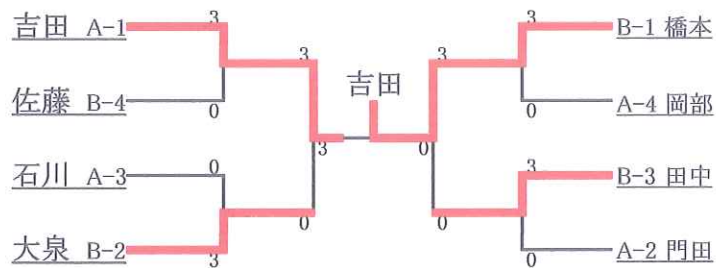

小学生の部

予選リーグAグループ

コート	氏名	小学校名他	岡部	石川	門田	吉田	試合得点	順位
11コート	岡部翔太	1小	/	0-3	0-3	0-3	3	4
	石川遼馬	1小	3-0	/	2-3	0-3	4	3
	門田柗介	スポ少	3-0	3-2	/	0-3	5	2
	吉田琴美	スポ少	3-0	3-0	3-0	/	6	1

予選リーグBグループ

コート	氏名	小学校名他	佐藤	大泉	田中	橋本	試合得点	順位
12コート	佐藤 凜	1小	/	0-3	0-3	0-3	3	4
	大泉賢人	スポ少	3-0	/	3-2	2-3	5	2
	田中 快	明星	3-0	2-3	/	2-3	4	3
	橋本捺希	スポ少	3-0	3-2	2-3	/	5	1

男女8名による決勝トーナメント

優勝 吉田琴美

準優勝 橋本捺希

三位 田中 快

三位 大泉賢人

努力賞 石川遼馬

門田柗介

佐藤 凜

岡部翔太